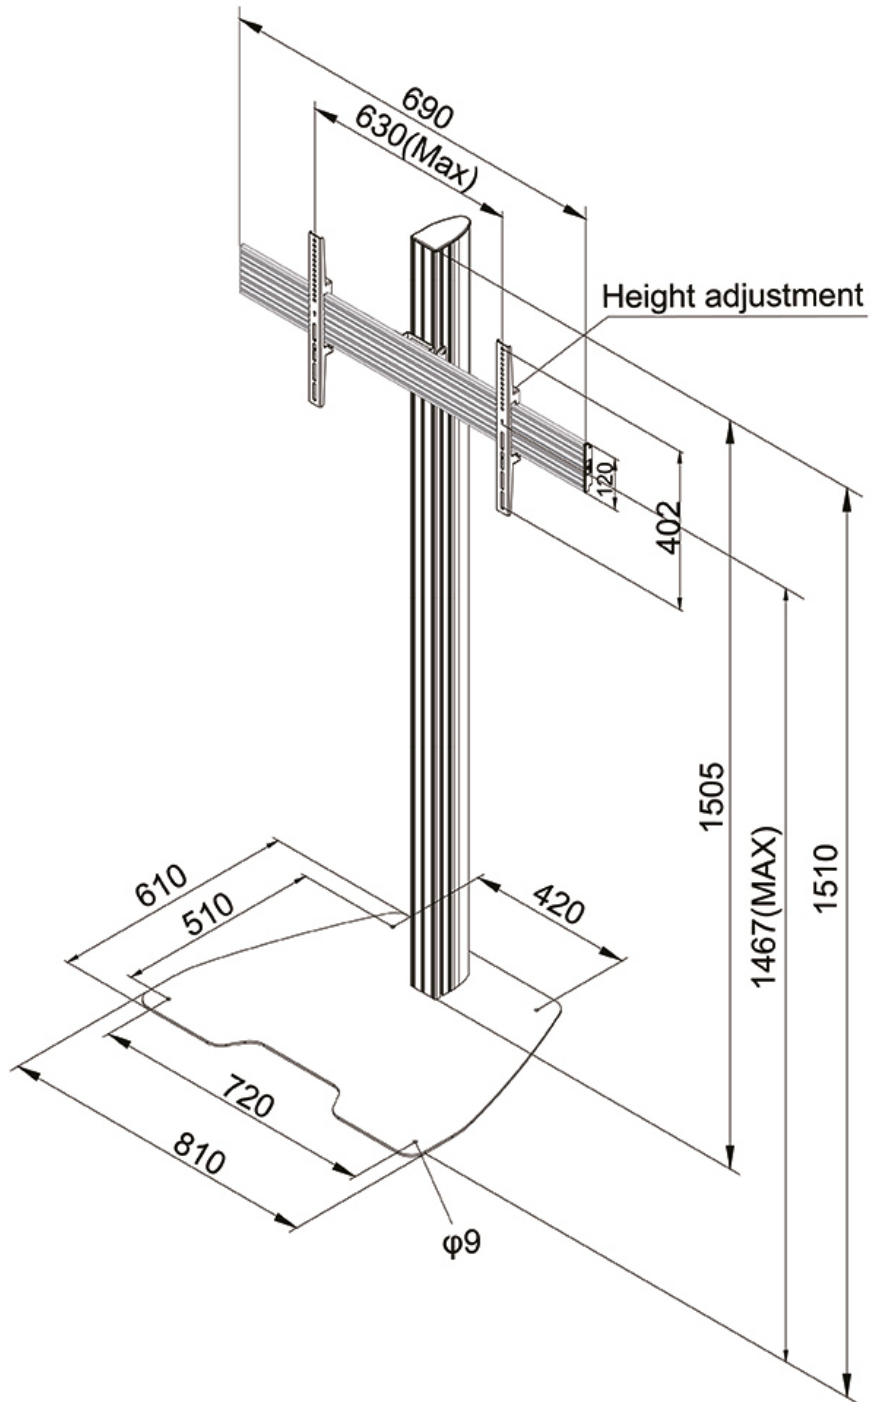

NMPRO-S1

NEOMOUNTS NMPRO-S1 SUPPORTO DA

Neomounts

Measuring unit: mm