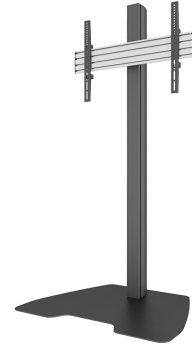

#### FUNZIONALITÀ

Tipologia	Fisso
Regolazione altezza	151 cm
Regolazione della larghezza	81 cm
Regolazione della profondità	61 cm
Tipo di regolazione	Manuale

### Neomounts NMPRO-S1 Supporto da pavimento per TV - 32-75" - max 50 kg - VESA 100x100-600x400 - nero

Il supporto a pavimento Neomounts Pro, modello NMPRO-S1 è un portatile per schermi LCD/LED/Plasma fino a 75".

Il supporto NMPRO-S1 ha una capacità massima di trasporto di 50 kg. Questo prodotto è adatto per schermi con fori VESA modello da 100x100 fino a 600x400 mm.

I cavi possono essere collocati attraverso la predisposizione di passaggio all'interno della colonna.