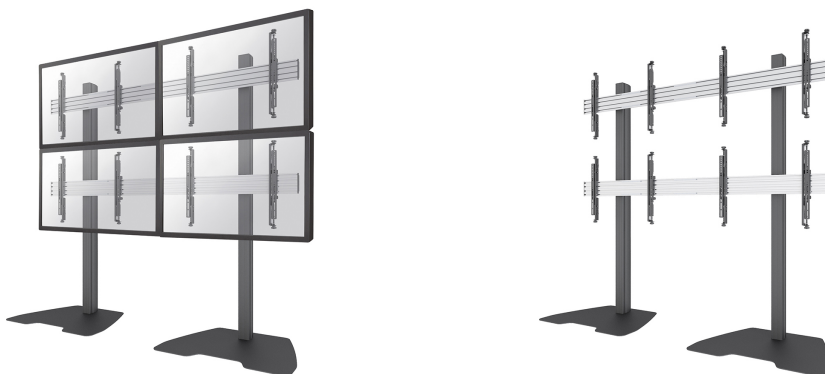

NMPRO-S22

NEOMOUNTS NMPRO-S22 STAND PER

SPECIFICAZIONI

GENERALE

Dim. min. schermo*	42 inch
Dim. max. schermo*	55 inch
Peso minimo	0 kg (per schermo)
Peso massimo	30 kg (per schermo)
Schermi	4
Minimo VESA	100x100 mm
Massimo VESA	600x400 mm

FUNZIONALITÀ

Tipologia	Fisso
Regolazione altezza	181 cm
Regolazione della larghezza	197 cm
Regolazione della profondità	61 cm
Tipo di regolazione	Manuale

INFORMAZIONI

Colore	Nero
Materiale principale	Acciaio
Garanzia	5 anni
EAN code	8717371447670

Neomounts

Neomounts

Neomounts NMPRO-S22 Stand per videowall 4 schermi - 42-55" - max 30 kg/schermo - alt. 181 cm - VESA 100x100-600x400 - nero

Il supporto a pavimento Videowall Neomounts Pro, modello NMPRO-S22 è un portatile per schermi LCD/LED/Plasma fino a 55"/65".

Il supporto NMPRO-S22 ha una capacità massima di trasporto di 30 kg per schermo. Questo prodotto è adatto per quattro schermi con fori VESA modello da 100x100 fino a 400x400 mm (65") o da 100x100 fino a 600x400 mm (55").