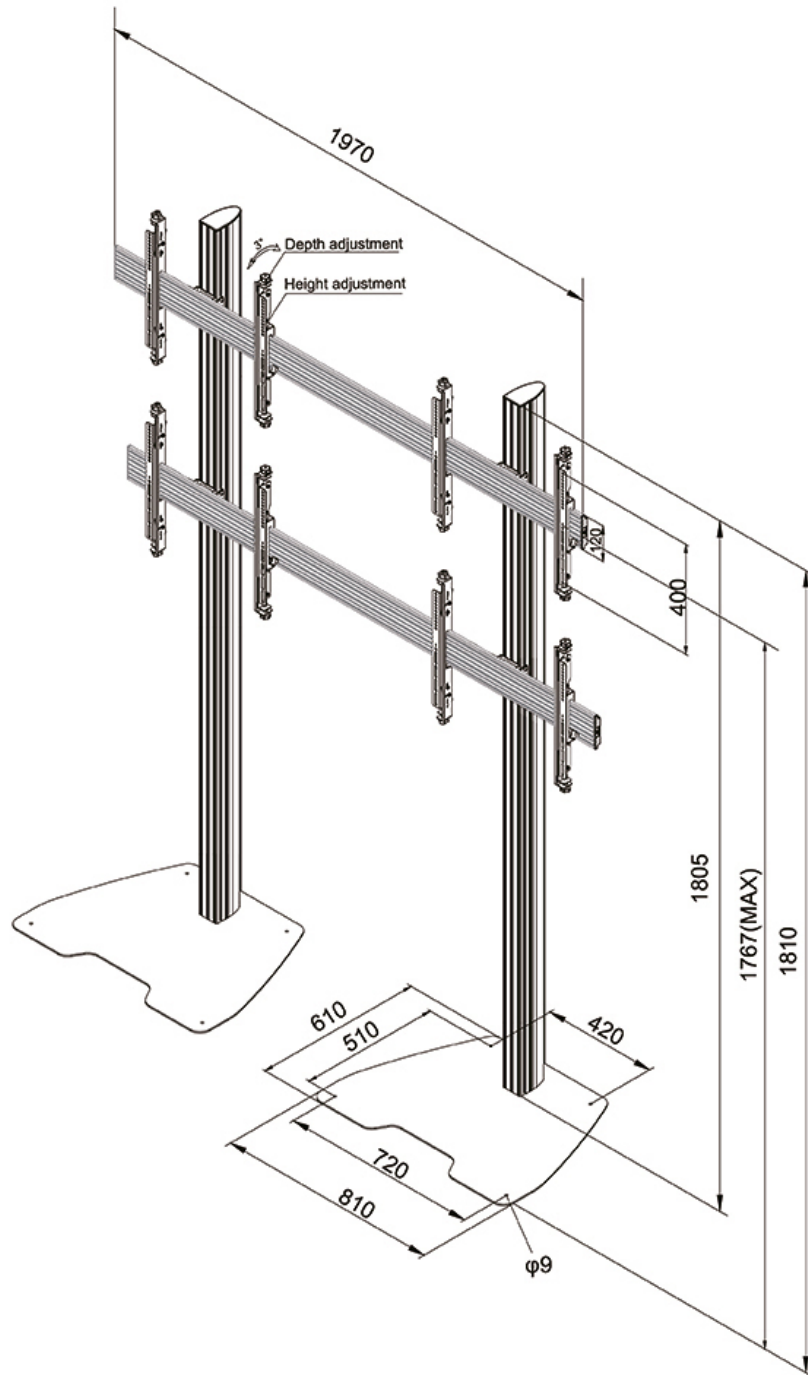

FUNZIONALITÀ

Tipologia	Fisso
Regolazione altezza	181 cm
Regolazione della larghezza	197 cm
Regolazione della profondità	61 cm
Tipo di regolazione	Manuale

INFORMAZIONI

Colore	Nero
Materiale principale	Acciaio
Garanzia	5 anni
EAN code	8717371447670

Neomounts

Neomounts

Neomounts NMPRO-S22 Stand per videowall 4 schermi - 42-55" - max 30 kg/schermo - alt. 181 cm - VESA 100x100-600x400 - nero

Il supporto a pavimento Videowall Neomounts Pro, modello NMPRO-S22 è un portatile per schermi LCD/LED/Plasma fino a 55"/65".

Il supporto NMPRO-S22 ha una capacità massima di trasporto di 30 kg per schermo. Questo prodotto è adatto per quattro schermi con fori VESA modello da 100x100 fino a 400x400 mm (65") o da 100x100 fino a 600x400 mm (55").

I cavi possono essere collocati attraverso la predisposizione di passaggio all'interno della colonna.

* Tutto il materiale di installazione è incluso con il prodotto.

NMPRO-S22

NEOMOUNTS NMPRO-S22 STAND PER