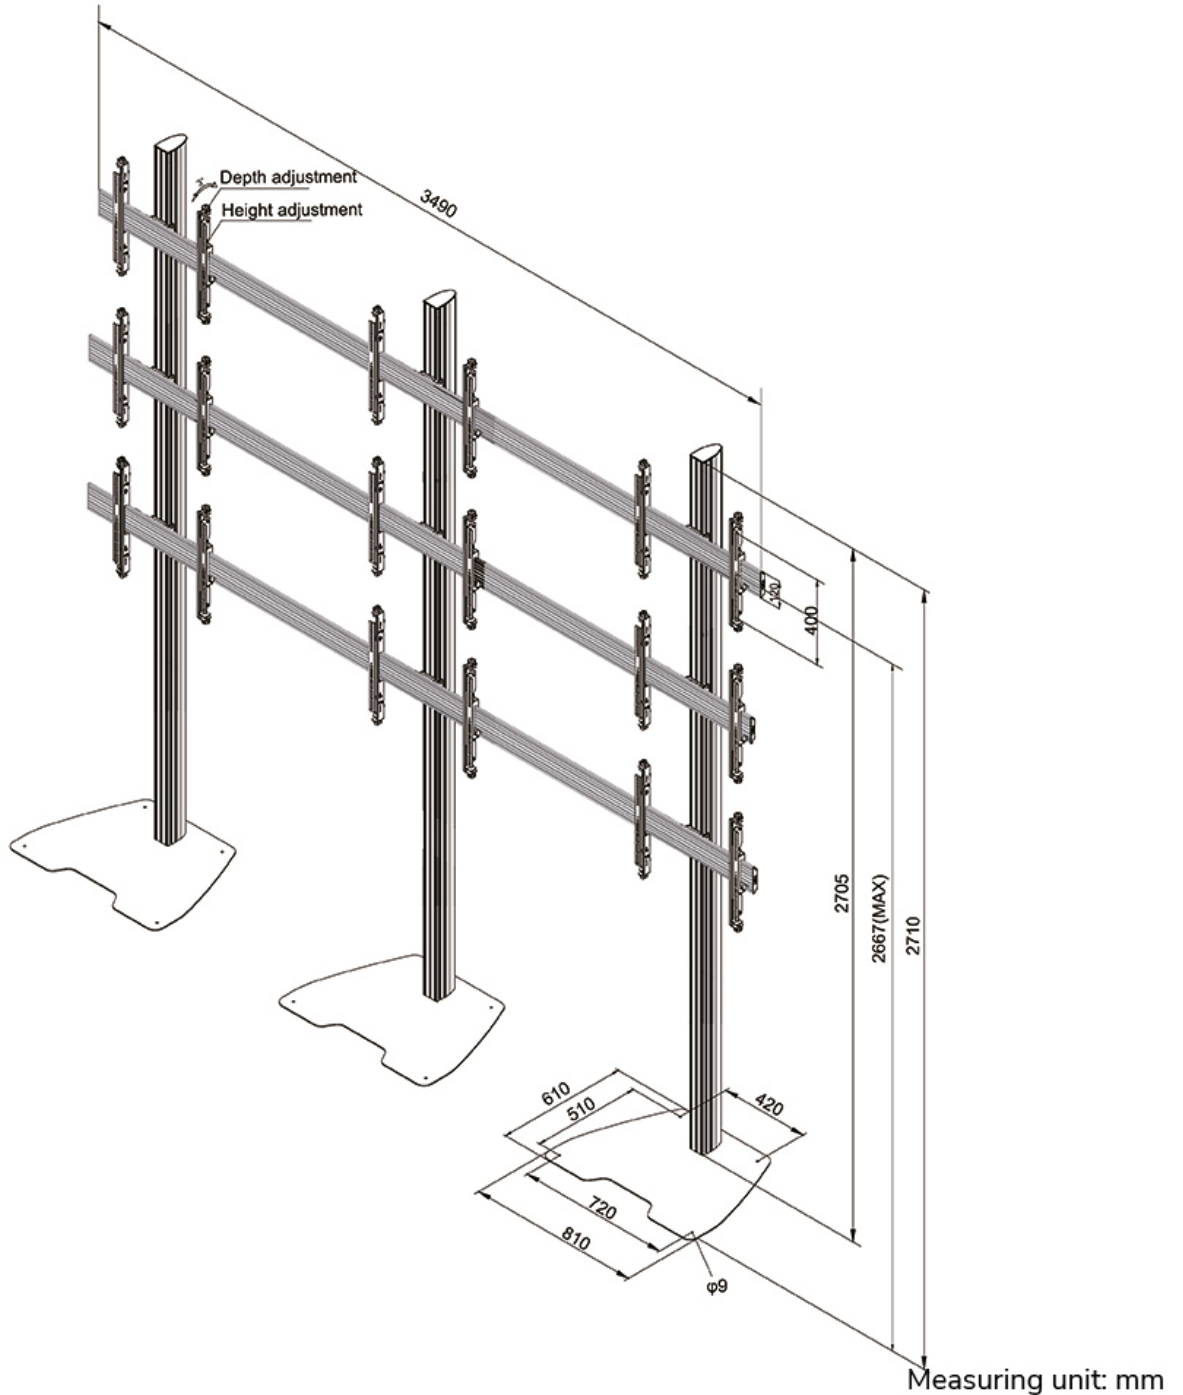

FUNZIONALITÀ

Tipologia	Fisso
Regolazione altezza	271 cm
Regolazione della larghezza	349 cm
Regolazione della profondità	61 cm
Tipo di regolazione	Manuale

INFORMAZIONI

Colore	Nero
Materiale principale	Acciaio
Garanzia	5 anni
EAN code	8717371447694

Neomounts

Neomounts

NMPRO-S33 è un supporto da pavimento Videowall per schermi LCD/LED/Plasma fino a 55"/65" - Nero

Il supporto a pavimento Videowall Neomounts Pro, modello NMPRO-S33 è un portatile per schermi LCD/LED/Plasma fino a 55"/65".

Il supporto NMPRO-S33 ha una capacità massima di trasporto di 30 kg per schermo. Questo prodotto è adatto per nove schermi con fori VESA modello da 100x100 fino a 400x400 mm (65") o da 100x100 fino a 600x400 mm (55").

I cavi possono essere collocati attraverso la predisposizione di passaggio all'interno della colonna.

* Tutto il materiale di installazione è incluso con il prodotto.

NMPRO-S33

SUPPORTO DA PAVIMENTO NEOMOUNTS BY