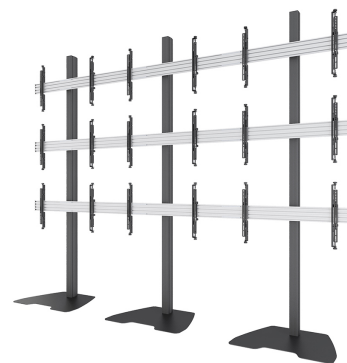

NMPRO-S33

SUPPORTO DA PAVIMENTO NEOMOUNTS BY

SPECIFICAZIONI

GENERALE

Dim. min. schermo*	42 inch
Dim. max. schermo*	55 inch
Peso minimo	0 kg (per schermo)
Peso massimo	30 kg (per schermo)
Schermi	9
Minimo VESA	100x100 mm
Massimo VESA	600x400 mm

FUNZIONALITÀ

Tipologia	Fisso
Regolazione altezza	271 cm
Regolazione della larghezza	349 cm
Regolazione della profondità	61 cm
Tipo di regolazione	Manuale

INFORMAZIONI

Colore	Nero
Materiale principale	Acciaio
Garanzia	5 anni
EAN code	8717371447694

Neomounts

Neomounts

NMPRO-S33 è un supporto da pavimento Videowall per schermi LCD/LED/Plasma fino a 55"/65" - Nero

Il supporto a pavimento Videowall Neomounts Pro, modello NMPRO-S33 è un portatile per schermi LCD/LED/Plasma fino a 55"/65".

Il supporto NMPRO-S33 ha una capacità massima di trasporto di 30 kg per schermo. Questo prodotto è adatto per nove schermi con fori VESA modello da 100x100 fino a 400x400 mm (65") o da 100x100 fino a 600x400 mm (55").