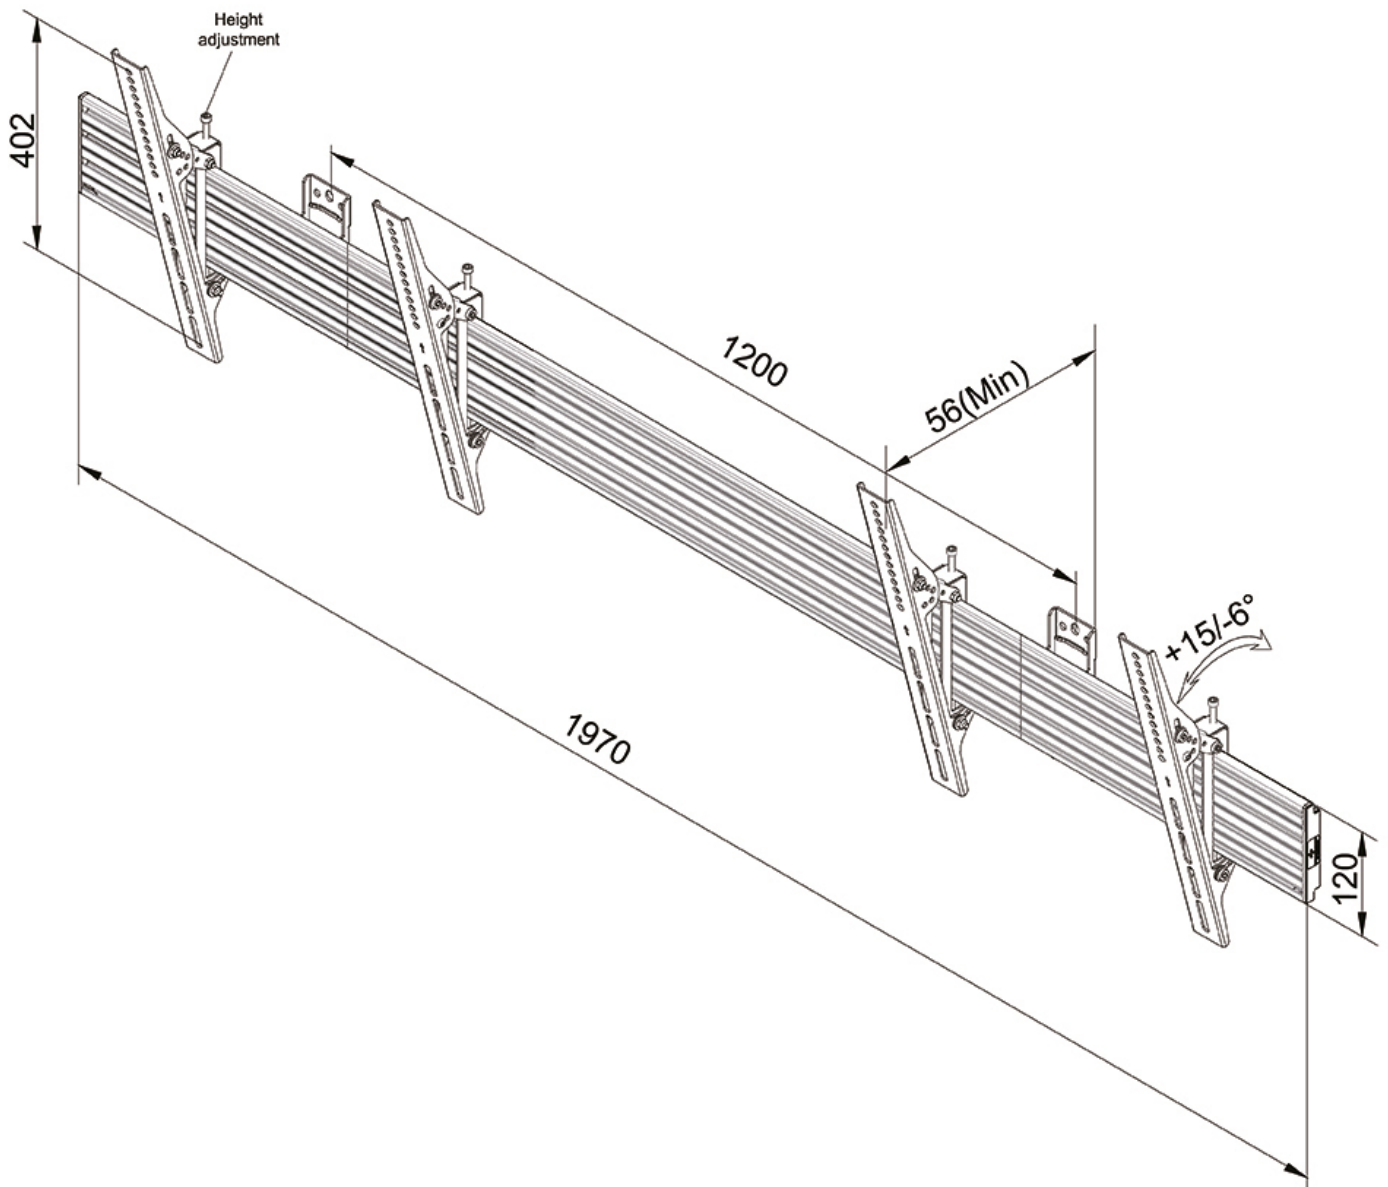

NMPRO-WMB2

NEOMOUNTS PRO MENUBOARD SUPPORTO A

Neomounts

Measuring unit: mm