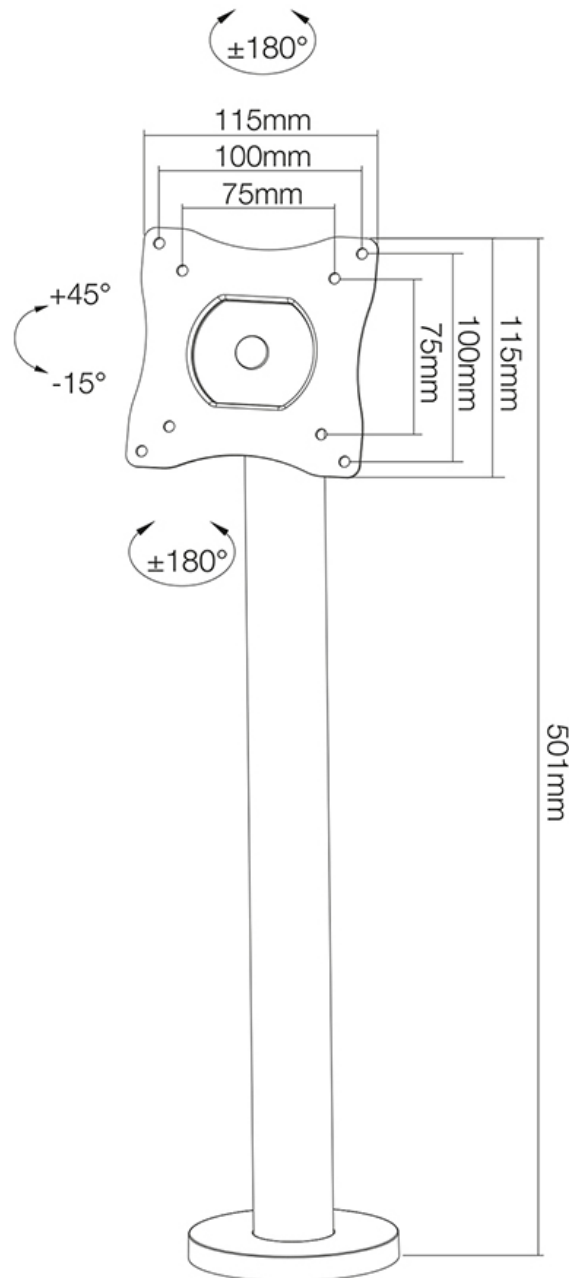

NS-DPOS100BLACK

NEOMOUNTS NS-DPOS100BLACK SUPPORTO

Neomounts