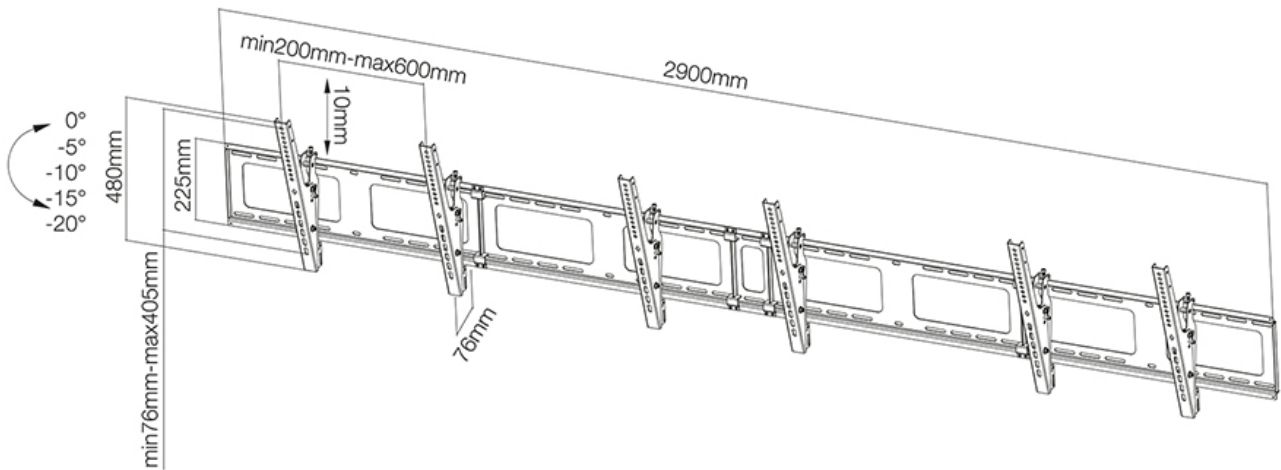

NS-WMB300BLACK

NEOMOUNTS NS-WMB300BLACK SUPPORTO

Neomounts