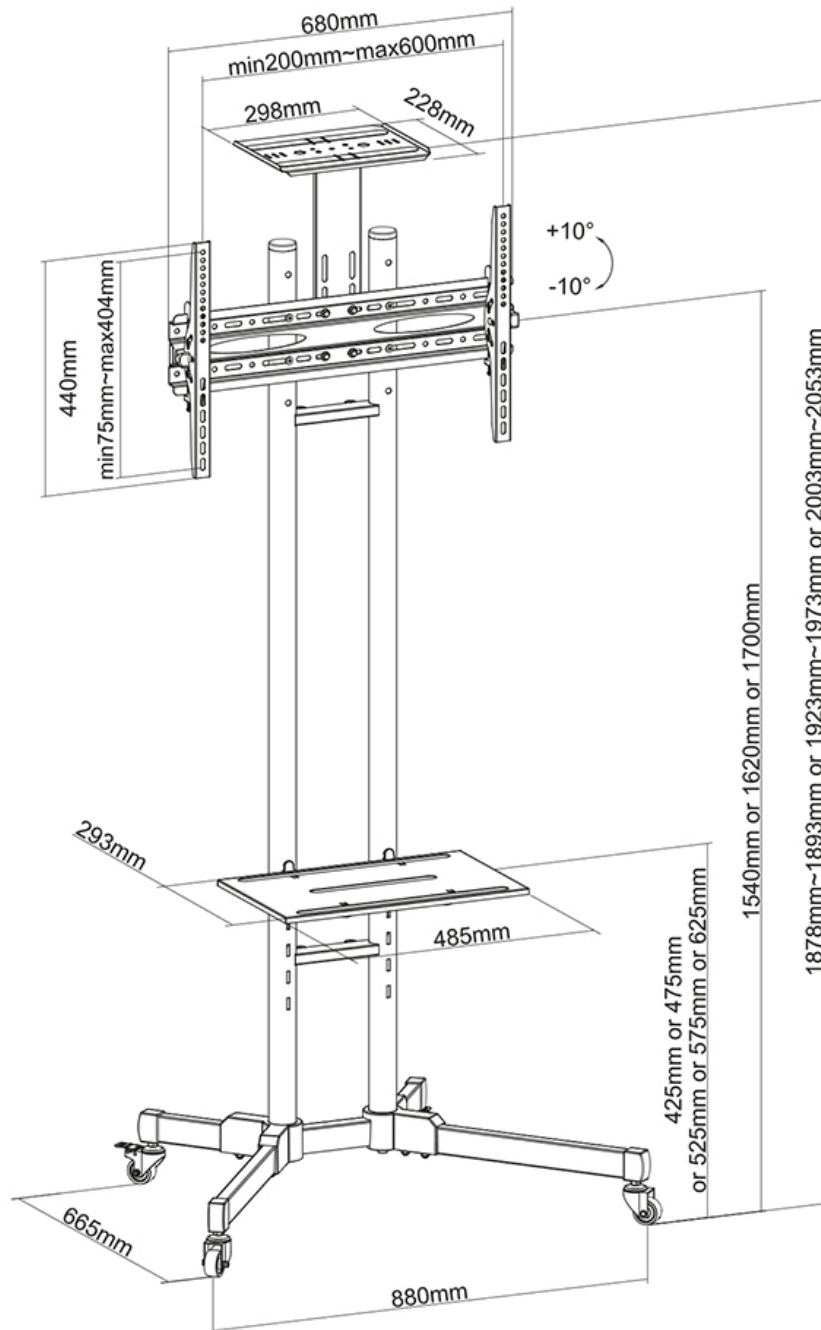

PLASMA-M1700E

NEOMOUNTS PLASMA-M1700E CARELLO TV

Neomounts