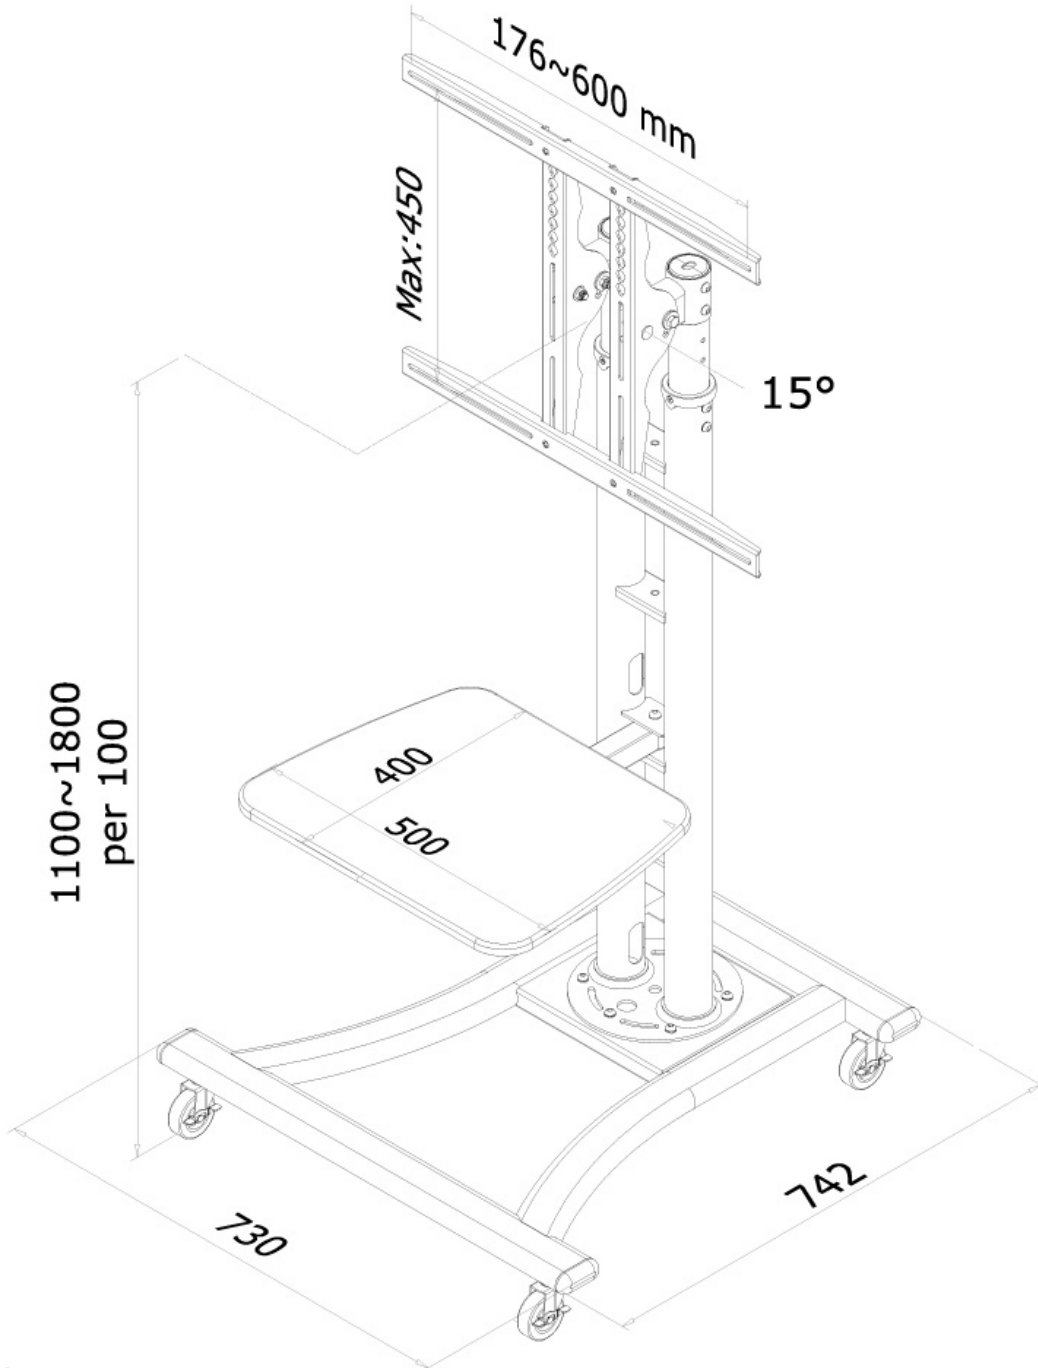

PLASMA-M1800E

NEOMOUNTS PLASMA-M1800E CARELLO TV

Neomounts

Measuring unit: mm