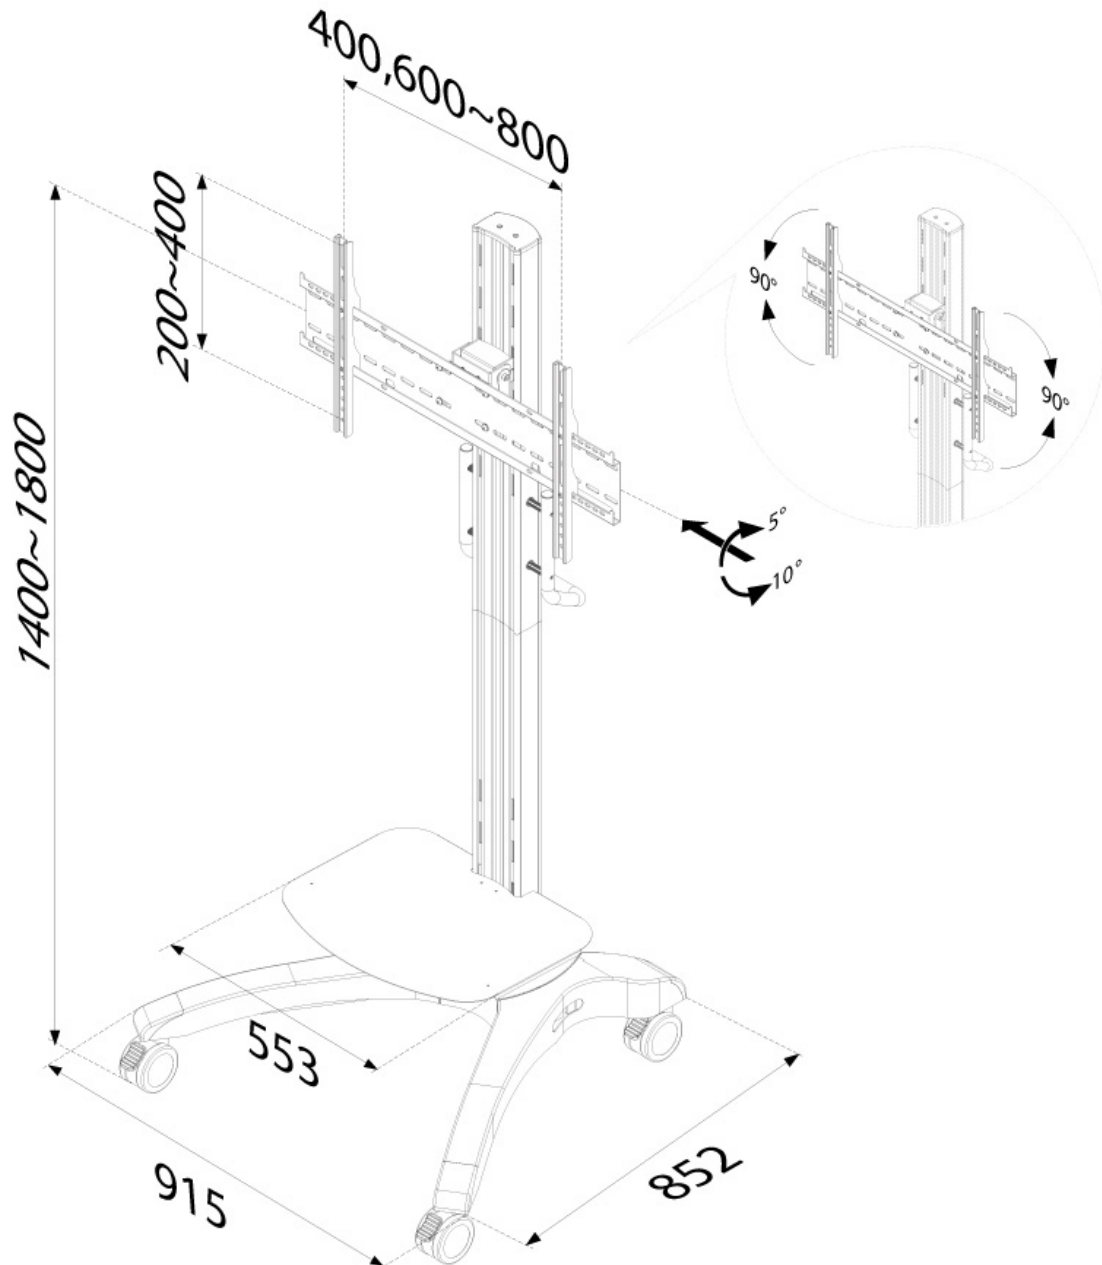

PLASMA-M2000

NEOMOUNTS PLASMA-M2000 CARELLO TV

Neomounts

Measuring unit: mm