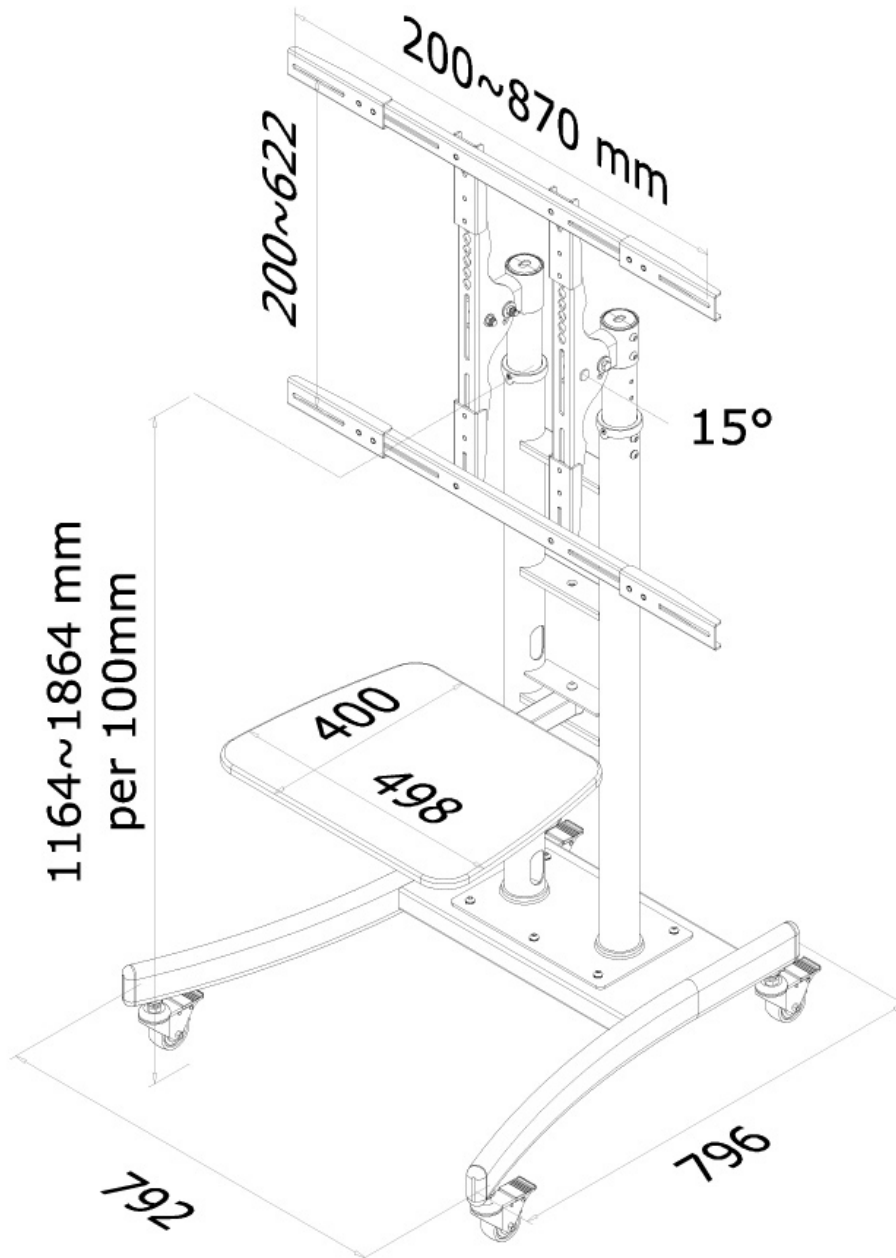

PLASMA-M2000E

NEOMOUNTS PLASMA-M2000E CARELLO TV

Neomounts

Measuring unit: mm