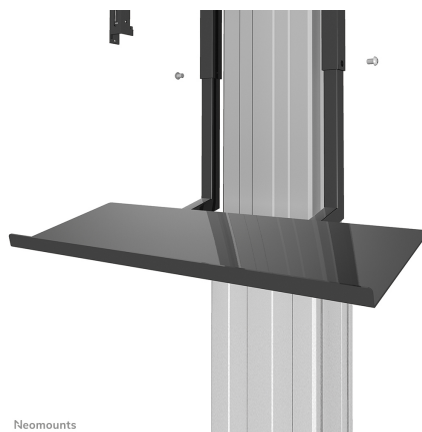

PLASMA-M2250KEYB NEOMOUNTS PLASMA-M2250KEYB SUPPORTO

SPECIFICAZIONI

GENERALE

| | |
|--------------|--------------------|
| Peso minimo | 0 kg (per schermo) |
| Peso massimo | 5 kg (per schermo) |

FUNZIONALITÀ

| | |
|------------------------------|---------|
| Regolazione della larghezza | 60 cm |
| Regolazione della profondità | 19,5 cm |

INFORMAZIONI

| | |
|----------------------|---------------|
| Colore | Nero |
| Materiale principale | Acciaio |
| Garanzia | 5 anni |
| EAN code | 8717371449964 |

Neomounts PLASMA-M2250KEYB Supporto multimediale - max 5 kg - adatto per PLASMA-M2250/W2250BLACK/SILVER - nero

Il modello Neomounts PLASMA-M2250KEYB è un ripiano universale per computer portatili per carrelli elevatori elettrici e stand da pavimento PLASMA-M2250- & PLASMA-W2250.

Il ripiano del computer portatile può essere montato sulla colonna regolabile in altezza e la piastra ha una larghezza di 60 cm e una profondità di 19,5 cm.

Tutto il materiale di installazione è incluso nel prodotto. Garanzia: 5 anni.