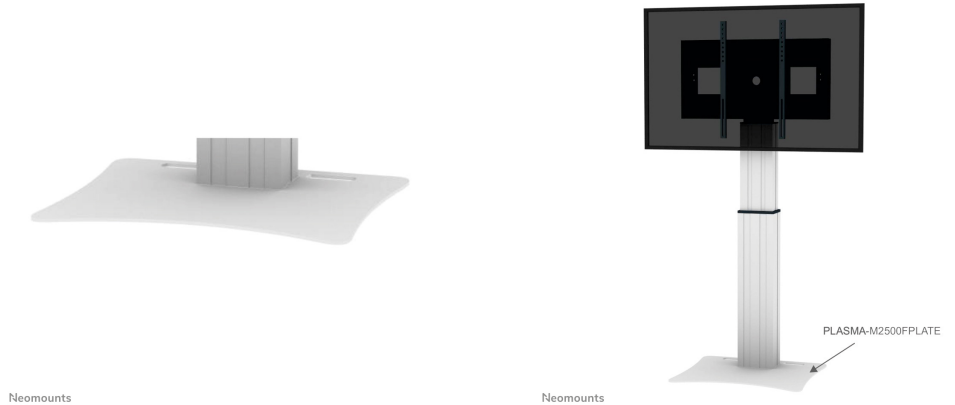

NEOMOUNTS PLASMA-M2500FPLATE PIASTRA

SPECIFICAZIONI

GENERALE

Peso minimo	0 kg (per schermo)
Peso massimo	150 kg (per schermo)

FUNZIONALITÀ

Tipo di regolazione	Nessuno
---------------------	---------

INFORMAZIONI

Colore	Argento
Materiale principale	Acciaio
Garanzia	5 anni
EAN code	8717371446086

*Nota: le dimensioni in pollici segnalate sono solo indicative, combinate con il peso e le dimensioni VESA. Il peso massimo e la dimensione VESA sono restrizioni assolute per i prodotti e non devono essere superati.

Neomounts PLASMA-M2500FPLATE Piastra a pavimento - max 150 kg - adatto per PLASMA-M2250/W2250/M2500/W2500BLACK/SILVER - argento

Il PLASMA-M2500FPLATE di Neomounts è una piastra di pavimento fisso per carrelli elettrici ad altezza elettrica e stand a pavimento PLASMA-M2250-, PLASMA-M2500-, PLASMA-W2250- & PLASMA-W2500.