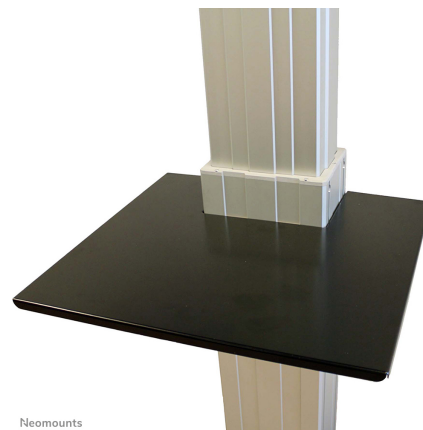

NEOMOUNTS PLASMA-M2500LAPSHELF

SPECIFICAZIONI

GENERALE

Peso minimo	0 kg (per schermo)
Peso massimo	3 kg (per schermo)

FUNZIONALITÀ

Altezza	5
Larghezza	60
Profondità	40
Tipo di regolazione	Manuale

INFORMAZIONI

Colore	Nero
Materiale principale	Acciaio
Garanzia	5 anni
EAN code	8717371446109

*Nota: le dimensioni in pollici segnalate sono solo indicative, combinate con il peso e le dimensioni VESA. Il peso massimo e la dimensione VESA sono restrizioni assolute per i prodotti e non devono essere superati.

Neomounts PLASMA-M2500LAPSHELF Supporto multimediale - max 3 kg - adatto per PLASMA-M2500/W2500BLACK/SILVER - nero

Il modello Neomounts PLASMA-M2500LAPSHELF è un ripiano universale per computer portatili per carrelli elevatori elettrici e stand da pavimento PLASMA-M2500- & PLASMA-W2500.

Il ripiano del computer portatile può essere montato sulla colonna regolabile in altezza e la piastra ha una larghezza di 50 cm e una profondità di 45 cm. Tutto il materiale di installazione è incluso nel prodotto. Garanzia: 5 anni.