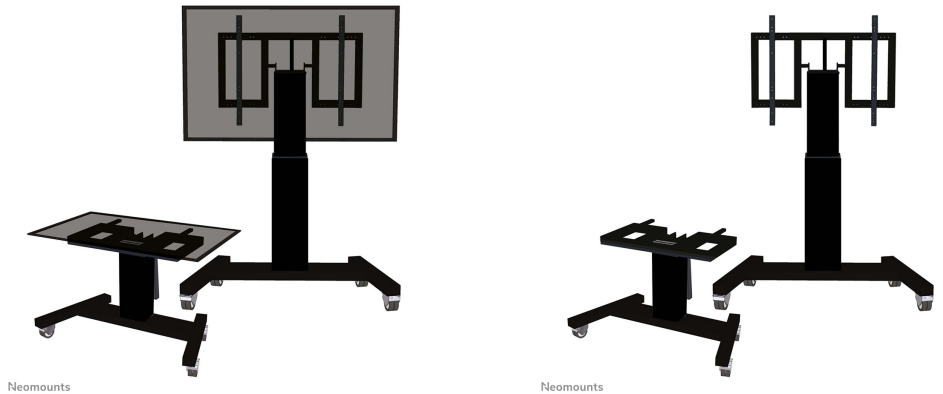

FUNZIONALITÀ

Tipologia	Inclinazione
Regolazione altezza	50 cm (91-141 cm)
Bloccabile	Non bloccabile
Inclinazione (gradi)	90°
Altezza	173 cm
Larghezza	104 cm
Profondità	80 cm
Tipo di regolazione	Motorizzato

**Neomounts PLASMA-M2500TBLACK Carello TV - 42-100" - max 150 kg - motorizzato
alt. 91-141 cm - VESA 400x200-800x600 - funzione inclinazione tavolo - nero**

Con il supporto da pavimento motorizzato Neomounts PLASMA-M2500TBLACK è possibile creare una posizione di visione ottimale sia per il pubblico in piedi che per quello seduto. Il carrello è una soluzione perfetta per aule, uffici, sale riunioni e aree pubbliche.

Il supporto da pavimento è dotato di una funzione di inclinazione a 90° che consente di utilizzare lo schermo (touch) in modalità da tavolo. Il PLASMA-M2500TBLACK è adatto per schermi da 42 a 100 pollici con una foratura VESA da 400x200 a 800x600 mm e ha una capacità di peso massima di 150 kg. Il sistema di gestione dei cavi assicura un instradamento ordinato dei cavi sul retro del supporto.

Il supporto mobile da pavimento è inclinabile automaticamente (90°) e regolabile in altezza di 50 cm con un telecomando. Dal pavimento al centro, l'altezza dello schermo varia da 91,4 a 41,4 cm. Il carrello è dotato di quattro ruote piene, di cui le due anteriori sono dotate di freno. Grazie a queste ruote di alta qualità, il carrello può essere spostato facilmente su porte e soglie.