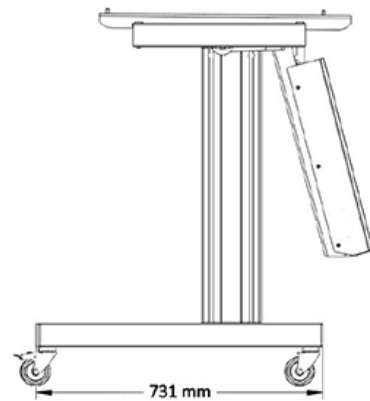

NEOMOUNTS PLASMA-M2500TSILVER

Neomounts