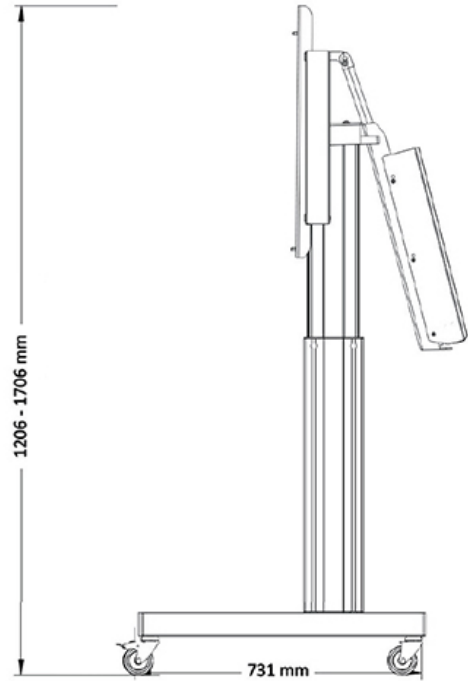

NEOMOUNTS PLASMA-M2500TSILVER

Neomounts