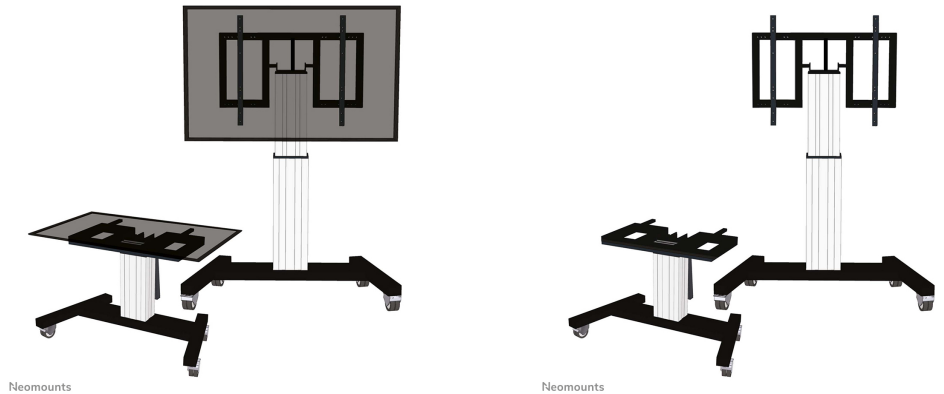

#### FUNZIONALITÀ

Tipologia	Inclinazione
Regolazione altezza	50 cm (91-141 cm)
Bloccabile	Non bloccabile
Inclinazione (gradi)	90°
Altezza	173 cm
Larghezza	104 cm
Profondità	80 cm
Tipo di regolazione	Motorizzato

**Neomounts PLASMA-M2500TSILVER Carello TV - 42-100" - max 150 kg - motorizzato  
alt. 91-141 cm - VESA 400x200-800x600 - funzione inclinazione tavolo - argento**

Con il supporto da pavimento motorizzato Neomounts PLASMA-M2500TSILVER è possibile creare una posizione di visione ottimale sia per il pubblico in piedi che per quello seduto. Il carrello è una soluzione perfetta per aule, uffici, sale riunioni e aree pubbliche.

Il supporto da pavimento è dotato di una funzione di inclinazione a 90° che consente di utilizzare lo schermo (touch) in modalità da tavolo. Il PLASMA-M2500TSILVER è adatto per schermi da 42 a 100 pollici con una foratura VESA da 400x200 a 800x600 mm e ha una capacità di peso massima di 150 kg. Il sistema di gestione dei cavi assicura un instradamento ordinato dei cavi sul retro del supporto.

Il supporto mobile da pavimento è inclinabile automaticamente (90°) e regolabile in altezza di 50 cm con un telecomando. Dal pavimento al centro, l'altezza dello schermo varia da 91,4 a 41,4 cm. Il carrello è dotato di quattro ruote piene, di cui le due anteriori sono dotate di freno. Grazie a queste ruote di alta qualità, il carrello può essere spostato facilmente su porte e soglie.