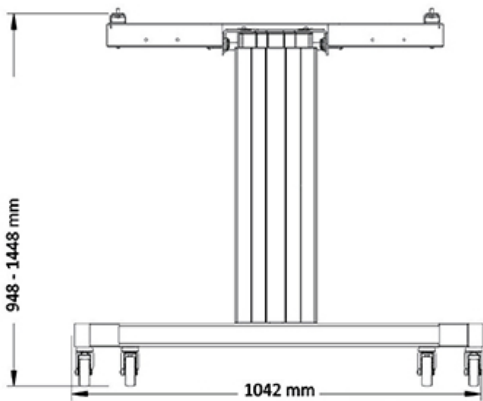

NEOMOUNTS PLASMA-M2500TSILVER

Neomounts