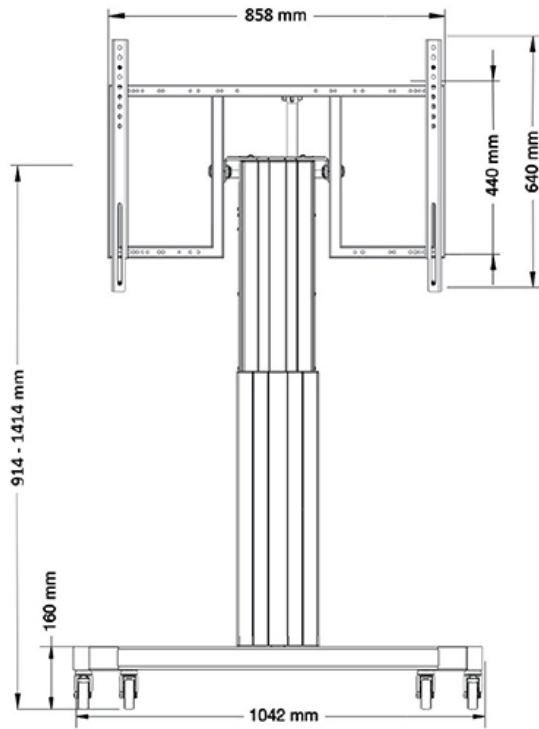

NEOMOUNTS PLASMA-M2500TSILVER

Neomounts