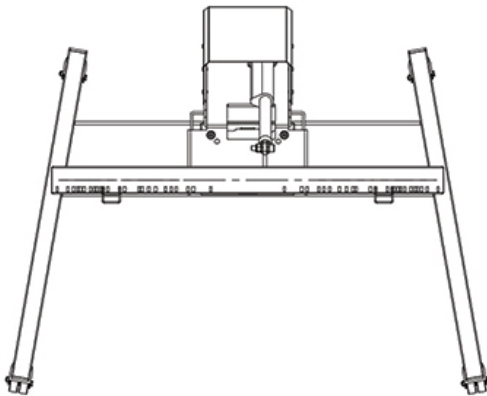

NEOMOUNTS PLASMA-M2550TBLACK

Neomounts