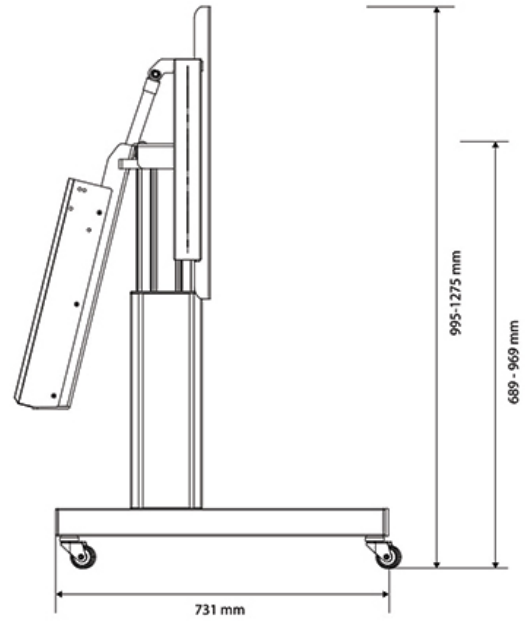

NEOMOUNTS PLASMA-M2550TBLACK

Neomounts