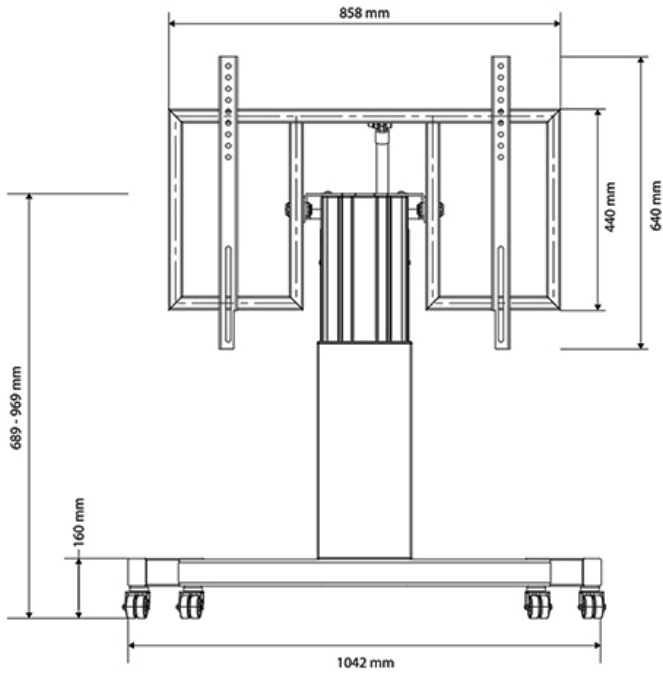

NEOMOUNTS PLASMA-M2550TBLACK

Neomounts