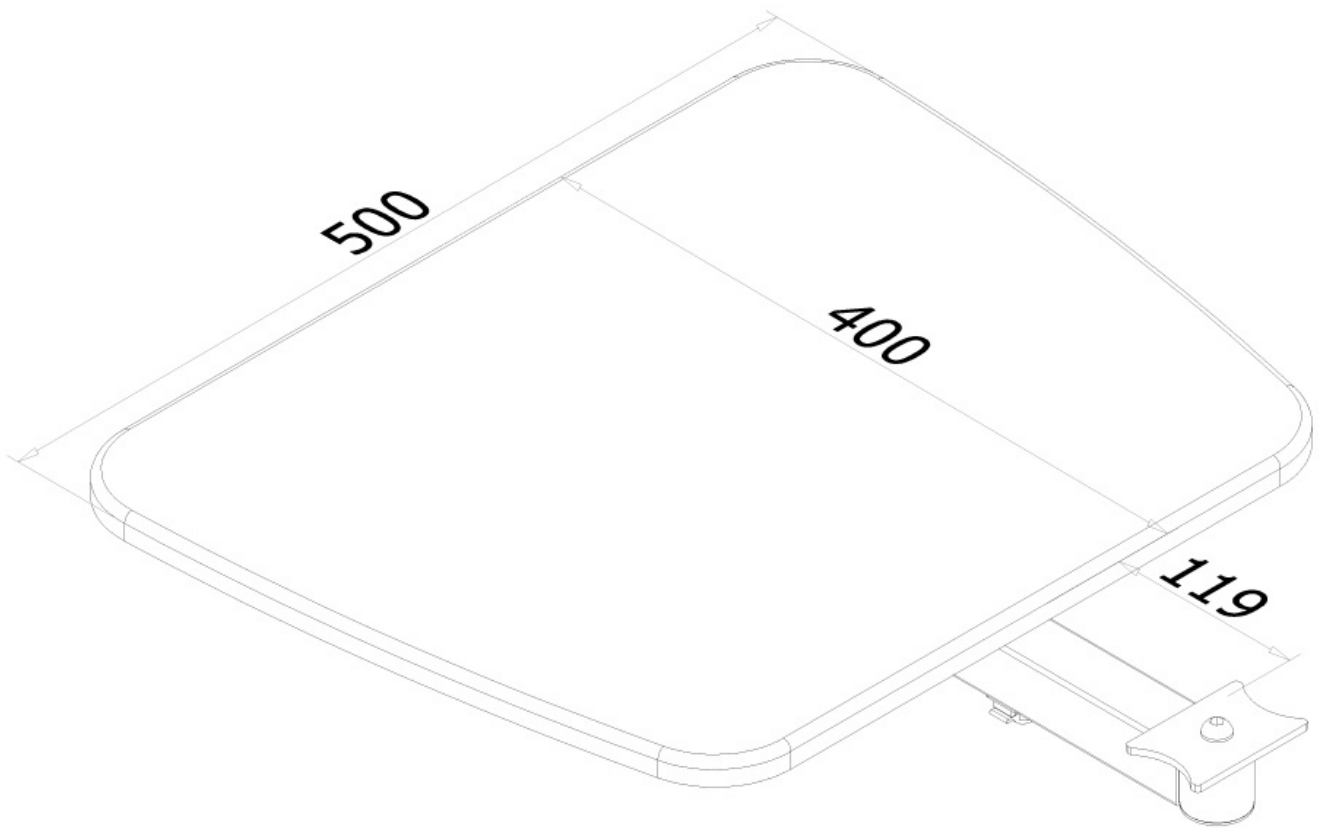

PLASMA-ME-SHELF

NEOMOUNTS PLASMA-ME-SHELF SUPPORTO

Neomounts

Measuring unit: mm