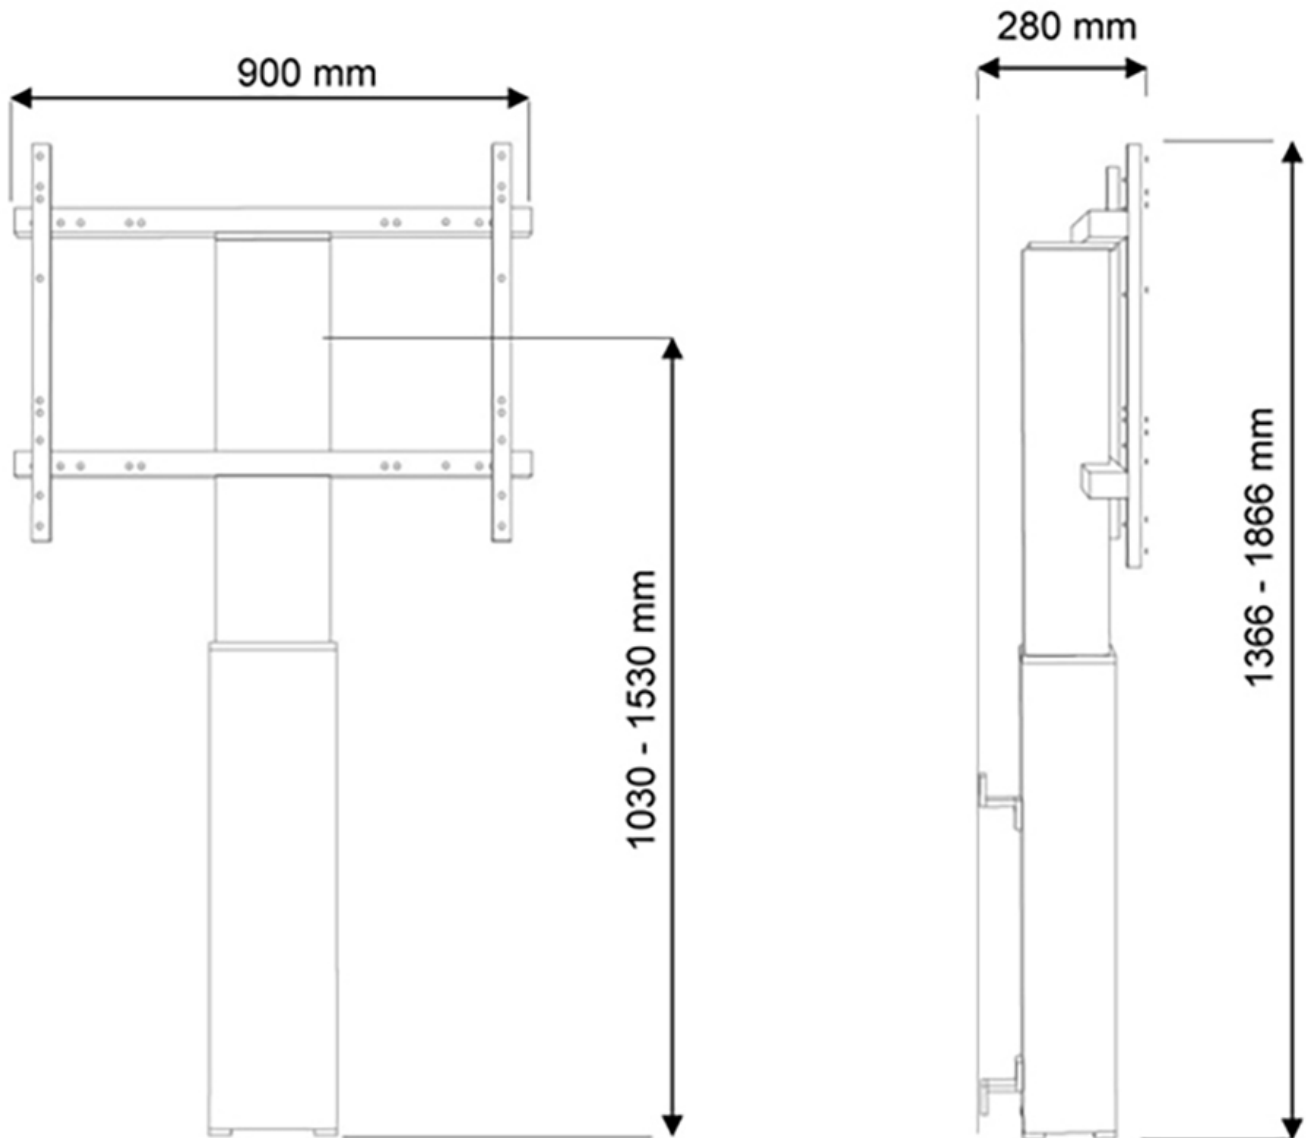

PLASMA-W2250BLACK NEOMOUNTS PLASMA-W2250BLACK

Neomounts