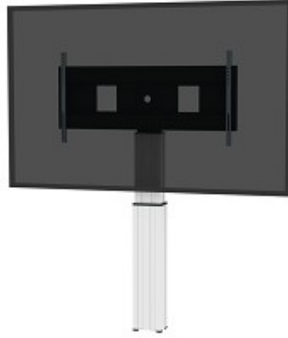

## MOBILETTO NEWSTAR PORTATILE PER TV

PLASMA-W2500SILVERMS è un supporto a parete motorizzata per schermi fino a 100".

### SPECIFICAZIONI

Altezza	119 - 169 cm
Colore	Argento
Dimensione massima dello schermo	100"
Dimensione minima dello schermo	42"
Garanzia	5 anni
Gestione dei cavi	Sì
Larghezza	129 cm
Massimo VESA	1200x600 mm
Minimo VESA	300x300 mm
Peso massimo	150
Peso minimo	0
Regolazione altezza	Molla
	Motorizzato
Schermi	1
Tipologia	Fisso
EAN code	8717371445898

Con il carrello automatico da pavimento, regolabile in altezza da NewStar PLASMA-W2500SILVERMS si può posizionare sul pavimento un grande schermo piatto. O alla parete con i supporti a parete inclusi (7 cm di distanza). Si ottiene un posizionamento ottimale per gli ascoltatori sia da in piedi che da seduti in qualsiasi parte della tua location. Perfetto per l'uso in classe, sala riunioni, sala di presentazione o ingresso pubblico.

Il carrello mobile a pavimento elettrico è regolabile in altezza automaticamente a un'altezza di 50 cm con telecomando. Dal piano al centro la distanza dello schermo è variabile da 119 a 169 cm. La posizione può essere perfettamente livellata con quattro piedi regolabili sotto la colonna centrale.