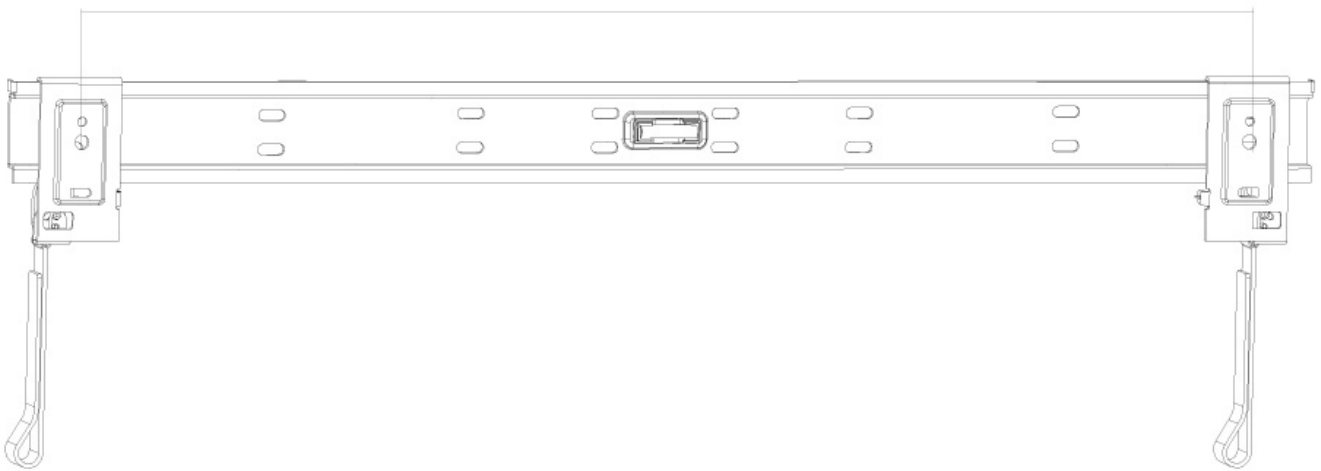

PLASMA-W860

NEOMOUNTS PLASMA-W860 SUPPORTO TV A

min100mm - max600mm

Neomounts